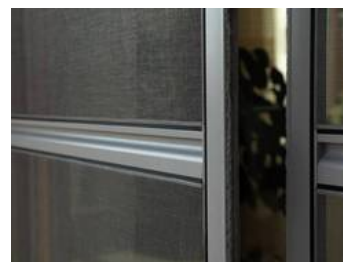

Hochwertige Edelstahlgaze (A2)

- Für besondere Beanspruchungen geeignet
- Strapazier- und verschleißfest, für besondere Beanspruchungen (z. B. durch Kratzen von Haustieren)
- Gemäß gültiger WAREMA Farbkarte (Dessin 47003 für Insektenschutz-Rahmen, Dessin 47007 für Lichtschachtabdeckungen)