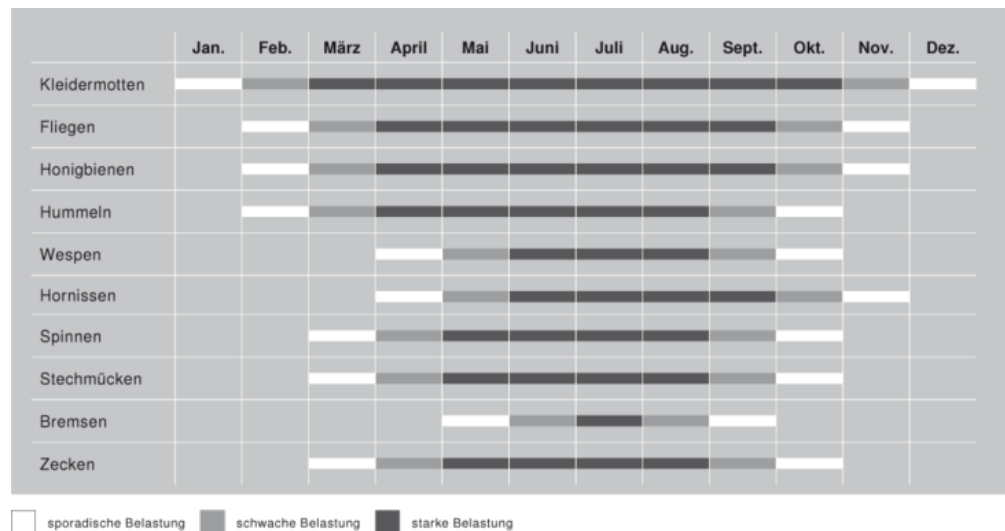

Insektenflug im Jahresverlauf

Alle Informationen im Überblick

- [Festrahmen](#)
- [Drehrahmen](#)
- [Pendeltür](#)
- [Insektenschutz-Plissee](#)
- [Schieberahmen](#)
- [Rollo](#)
- [Sonderformen](#)
- [Lichtschachtabdeckung](#)
- [Farben & Gaze](#)